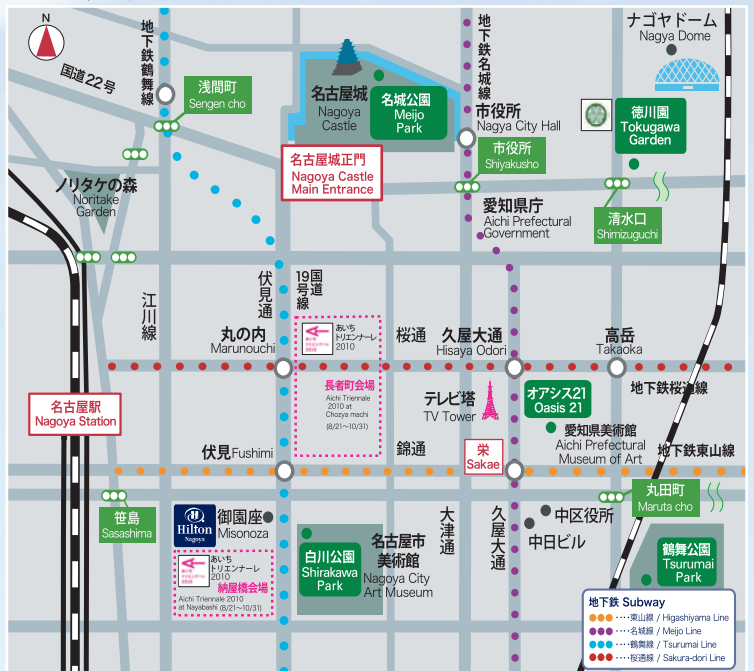

自転車無料レンタル “スマートバイシクル” サービス開始! “SMART RIDE-ON” Complimentary Rental Sports Bicycle

ご宿泊のお客様に海外人気のブランドのスポーツ自転車を無料でレンタルいたします。
歴史、芸術、文化、グルメ、自然、町並み・・・まちのここかしこに散りばめられた名古屋の魅力は、常に新たな発見があります。
自転車観光の楽しさを体験していただくために、またエコアクションの一環のとして心に残る旅をご提案いたします。
Hilton Nagoya launches a complimentary rental service of quality brand sports bicycles.
Enjoy the service not only as a smart choice and convenient transport but to help reduce carbon dioxide emissions and add great value to exploring this beautiful city.

自転車サイクリングMAP Cycling Map around Nagoya

アートに触れる アートコース Art Course

都市の自然に触れる グリーンコース Green Course

- *貸し出しは1人1回、最大4時間までです。
- *ご利用いただく際は、同意書にサインしていただく必要があります。
- *ご利用については当日のみ予約受付可能です。
- *Maximum 4 hours per person.
- *Please register before using the bicycle.
- *Reservation required and taken on the same day only.